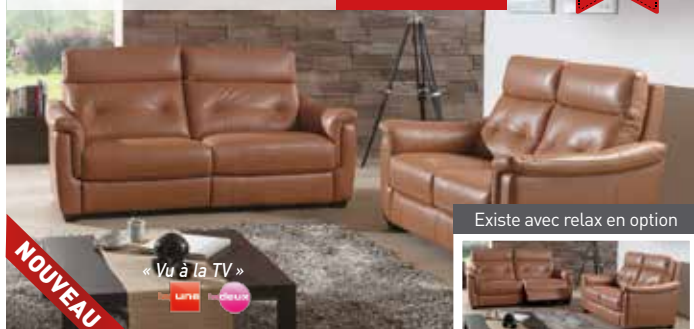

**1690 € ou
55 €/mois**

CUIR
SUPÉRIEUR
PROTÉGÉ

NOUVEAU

« Vu à la TV »

Existe avec relax en option

LUXOR

Salon d'angle + 1 relax électrique
5 têtes rabattables, 297x219cm
0% - TAEG** = 690€+20x105€

**2790 € ou
105 €/mois**