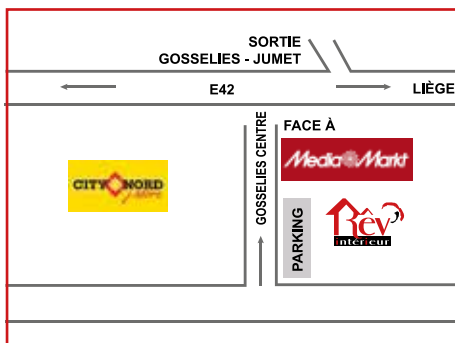

Photos non contractuelles, photos à titre d'illustration, sous réserve d'erreurs d'impression.

Sous réserve d'acceptation de votre contrat de crédit par Beobank Belgium S.A., prêteur, bd Général Jacques 263G - 1050 Bruxelles (intermédiaire de crédit SPRL MEUBLES ALBERT-D, rue de Namur 138 à 6041 Gosselies) • PRIX À EMPORTER • ***Offre valable à l'achat d'un nouveau salon en cuir 3+1+1 sauf modèle en promotion ou d'exposition.

Ed. resp. : Group Vlan - avenue Léon Grosjean N°92 1140 Bruxelles

Offres valables du 03/01/2018 au 31/01/2018